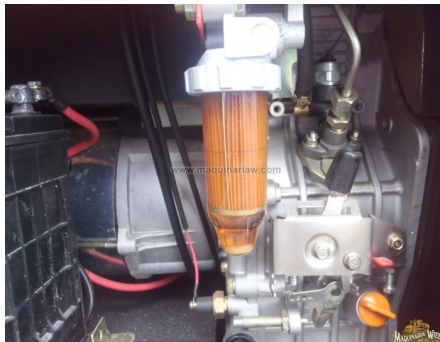

No. Folio: 7986

**PLANTA DE LUZ DURO POWER DP7500ED3S**

DURO POWER

DP7500ED3S

0

CON MOTOR A DIESEL, 1 CILINDRO, CAPACIDAD DE 5.5 KW, 6.87 KVA, TRIFASICO,  
VOLTAJE 127/220, - -