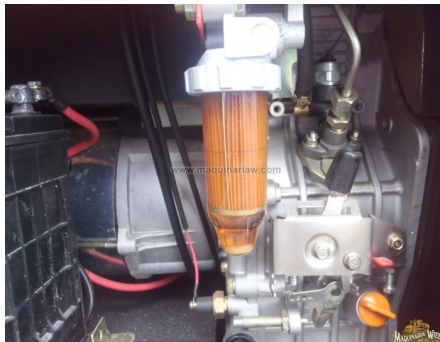

No. Folio: 7986

PLANTA DE LUZ DURO POWER DP7500ED3S

DURO POWER

DP7500ED3S

0

CON MOTOR A DIESEL, 1 CILINDRO, CAPACIDAD DE 5.5 KW, 6.87 KVA, TRIFASICO,
VOLTAJE 127/220, - -