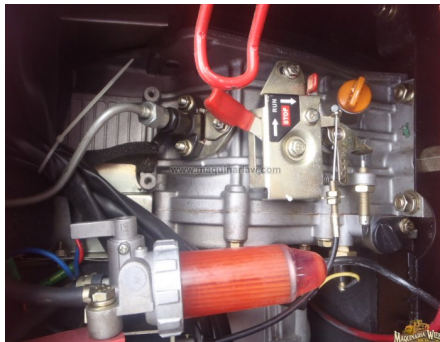

No. Folio: 7987

PLANTA DE LUZ DURO POWER DP7500EDS

DURO POWER

DP7500EDS

0

Año: 2007 No. Serie: 01/2007-0143 CON MOTOR DH186FA A DIESEL, 1 CILINDRO, CAPACIDAD DE 7.5 KW, 9.37 KVA, MONOFASICO, VOLTAJE 120/240, - -