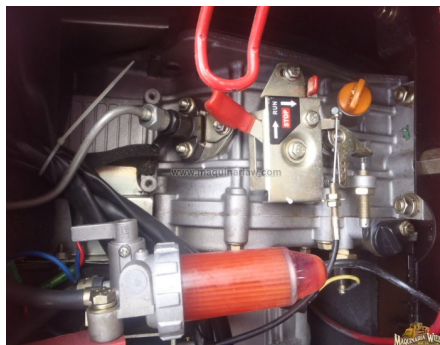

No. Folio: 7987

PLANTA DE LUZ DURO POWER DP7500EDS

DURO POWER

DP7500EDS

0

Precio: 2,200.00 USD mas IVA

Año: 2007 No. Serie: 01/2007-0143 CON MOTOR DH186FA A DIESEL, 1 CILINDRO,
CAPACIDAD DE 7.5 KW, 9.37 KVA, MONOFASICO, VOLTAJE 120/240, - -