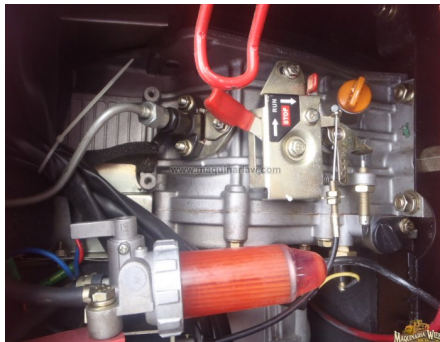

No. Folio: 7987

**PLANTA DE LUZ DURO POWER DP7500EDS**

DURO POWER

DP7500EDS

0

Año: 2007 No. Serie: 01/2007-0143 CON MOTOR DH186FA A DIESEL, 1 CILINDRO, CAPACIDAD DE 7.5 KW, 9.37 KVA, MONOFASICO, VOLTAJE 120/240, - -