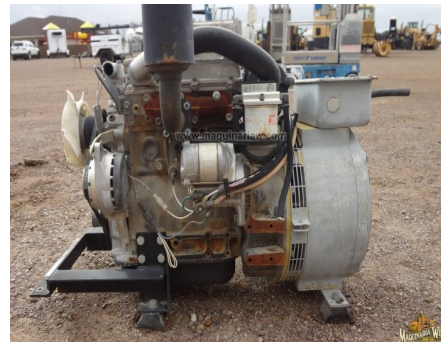

No. Folio: 8059

PLANTA DE LUZ MARATHON

MARATHON

0

CON MOTOR IZUSU 3LB1A DIESEL, 3 CILINDROS, CAPACIDAD DE 6 KW 7.5 KVA, VOLTAJE DE 120/ 240, - -