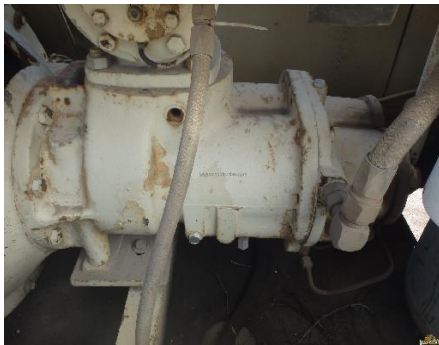

No. Folio: 8093

COMPRESOR

INGERSOLL RAND

375

1987

134377 U83904

Precio: 6,000.00 USD mas IVA

CON MOTOR CUMMINS A DIESEL, 4 CILINDROS, CON TURBO, CAPACIDAD DE 375 CFM,
200 PSI