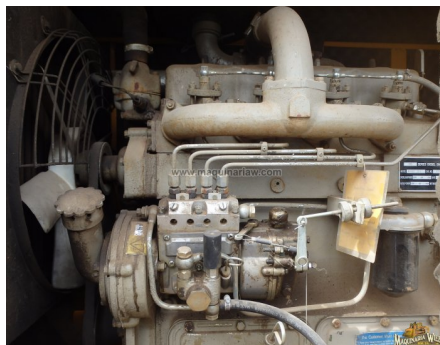

No. Folio: 8119

PLANTA DE LUZ GF3-30

GF3-30

2008

08033029

Precio: 7,500.00 USD mas IVA

CON MOTOR MODELO K4100 ZD A DIESEL, 4 CILINDROS, CON TURBO, CAPACIDAD DE  
30 KW, 37.5 KVA. 380 VOLTS, TRIFASICA, PESO 1,080 KG, - -