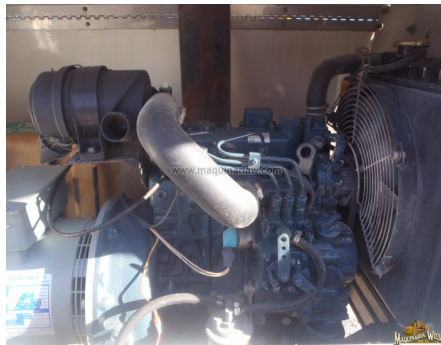

No. Folio: 8172

TORRE DE LUZ ALLMAND LT4

ALLMAND

LT4

2005

0684PROO5

Precio: 5,250.00 USD mas IVA

CON MOTOR KUBOTA D905 -BG-E A DIESEL, 3 CILINDROS, CAPACIDAD DE 6 KW, 7.5 KVA, VOLTAJE 220/240, ALCANCE DE 26 FT, - -