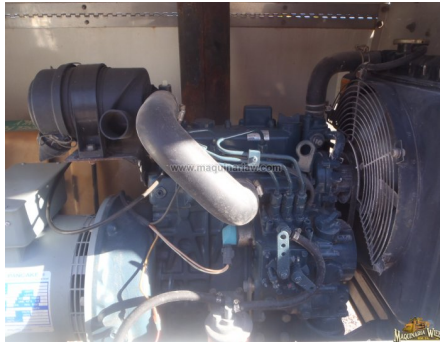

No. Folio: 8172

TORRE DE LUZ ALLMAND LT4

ALLMAND

LT4

2005

0684PROO5

CON MOTOR KUBOTA D905 -BG-E A DIESEL, 3 CILINDROS, CAPACIDAD DE 6 KW, 7.5 KVA, VOLTAJE 220/240, ALCANCE DE 26 FT, - -