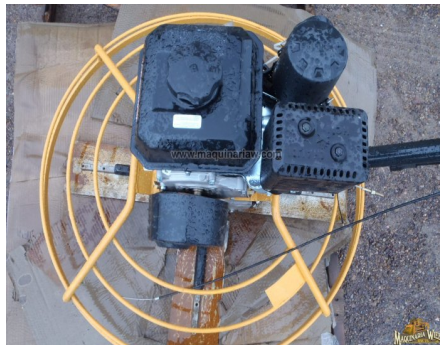

No. Folio: 8235

ALISADORA

Precio: 1,650.00 USD mas IVA

A, No. Serie: 4314407058