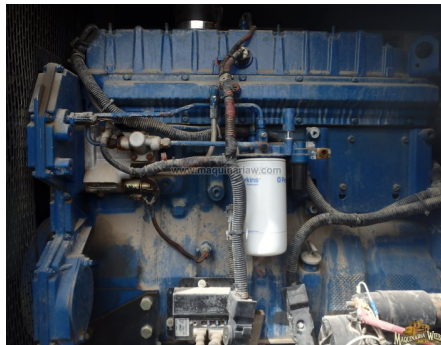

No. Folio: 8257

PLANTA DE LUZ

PERKINS

GCB300

Precio: 16,500.00 USD mas IVA

Año: 2006, No. Serie: WS4416N1407403