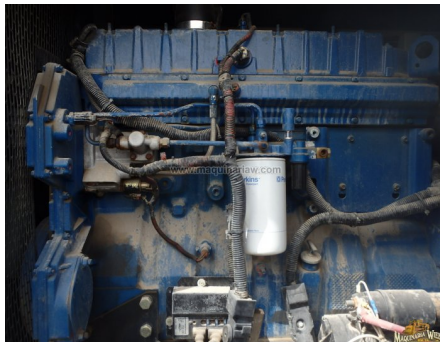

## PLANTA DE LUZ

PERKINS

GCB300

mt