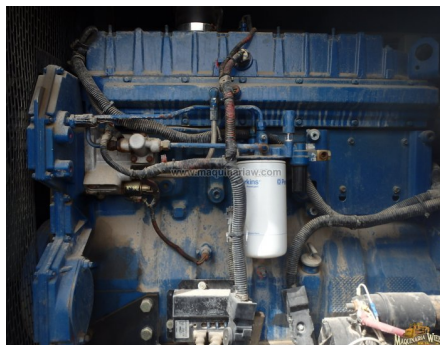

No. Folio: 8257

PLANTA DE LUZ

PERKINS

GCB300

Precio: 16,500.00 USD mas IVA

Año: 2006, No. Serie: WS4416N1407403