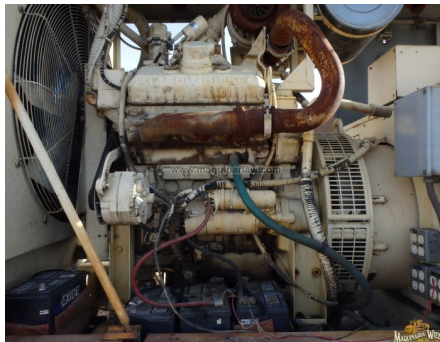

No. Folio: 8259

PLANTA DE LUZ KOHLER 300R0ZD71

KOHLER

300R0ZD71

0

269720

CON MOTOR DETROIT DIESEL, CAPACIDAD DE 280 KW, 350 KVA, VOLTAJE 277/480, TRIFASICO, - -