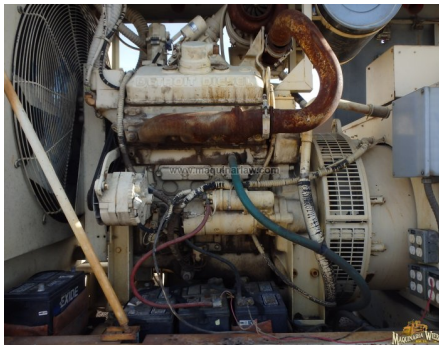

No. Folio: 8259

**PLANTA DE LUZ KOHLER 300R0ZD71**

KOHLER

300R0ZD71

0

269720

CON MOTOR DETROIT DIESEL, CAPACIDAD DE 280 KW, 350 KVA, VOLTAJE 277/480,  
TRIFASICO, - -