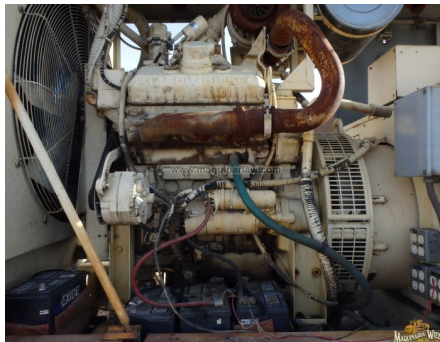

No. Folio: 8259

PLANTA DE LUZ KOHLER 300R0ZD71

KOHLER

300R0ZD71

0

269720

CON MOTOR DETROIT DIESEL, CAPACIDAD DE 280 KW, 350 KVA, VOLTAJE 277/480,
TRIFASICO, - -