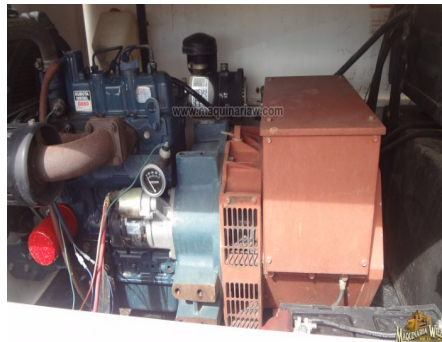

No. Folio: 8423

**TORRE DE LUZ COLEMAN MH4000RDKH**

COLEMAN

MH4000RDKH

0

RD6608

CON MOTOR KUBOTA D850 A DIESEL, 3 CILINDROS, CAPACIDAD DE 6 KW 7.5 KVA, 240 VOLTS, MARCA EN HORAS 3,097, NEUMATICOS ST205/75R15, - -