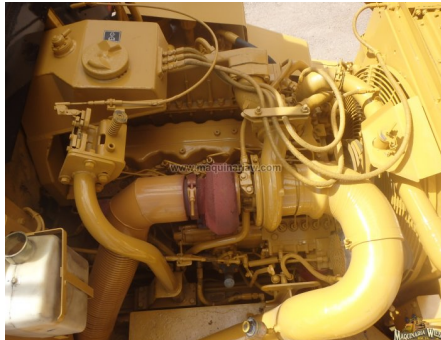

No. Folio: 8451

**DOMPE ARTICULADO**

CATERPILLAR

D300E

2000

5KS00392

Vendido