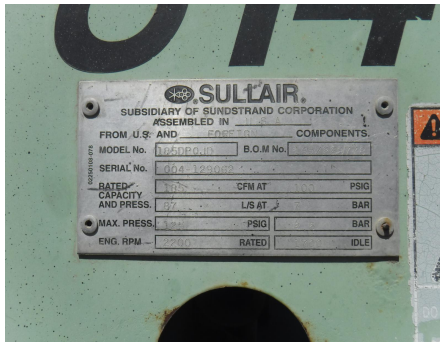

No. Folio: 8633

COMPRESOR

SULLAIR

185DPQJD

0

CON MOTOR JOHN DEERE 4045D A DIESEL, 4 CILINDROS, DE 71 HP. CAPACIDAD DE 185 CFM, 200 PSI, - -