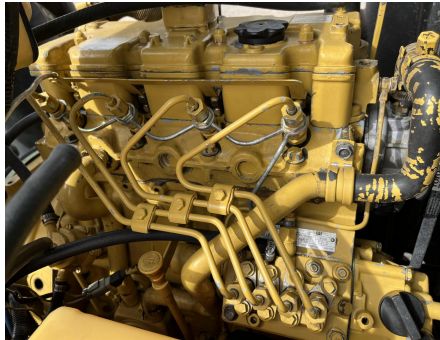

No. Folio: 8702

COMPRESOR

SULLAIR

185CA

2009

200903160058

CON MOTOR CATERPILLAR C2.2 A DIESEL, 4 CILINDROS DE 49 HP CON TURBO,
CAPACIDAD 185 CFM, NEUMATICOS ST175/80R13, - -