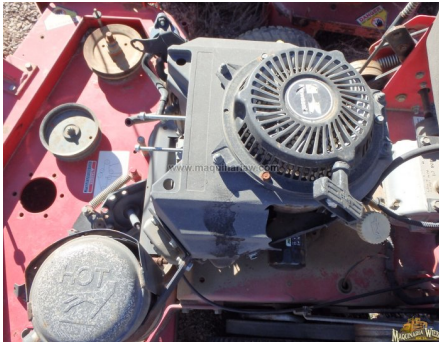

No. Folio: 8878

CORTADORA DE ZACATE

EXMARK

PACH74000

POR PARTES