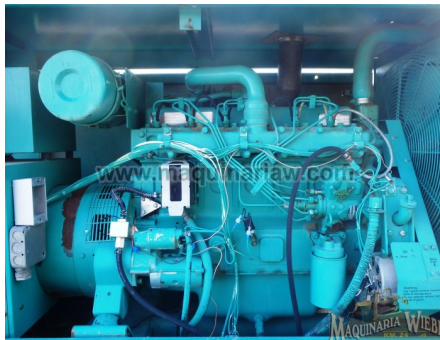

No. Folio: 9035

PLANTA DE LUZ ONAN 40 KW

ONAN

40 KW

0

L860859808

CON MOTOR ONAN L634T A DIESEL, 6 CILINDROS, CON TURBO, CAPACIDAD DE 40 KW,
50 KVA, VOLTS 120. TRIFASICO, - -