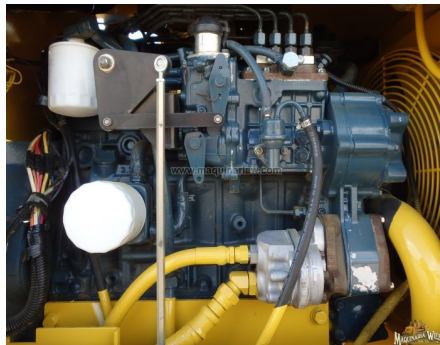

No. Folio: 9114

TRITURADORA DE RAMAS

ALTEC

DC1217

Precio: 20,000.00 USD mas IVA

Año: 2007, No. Serie: 5WDS415147S200450