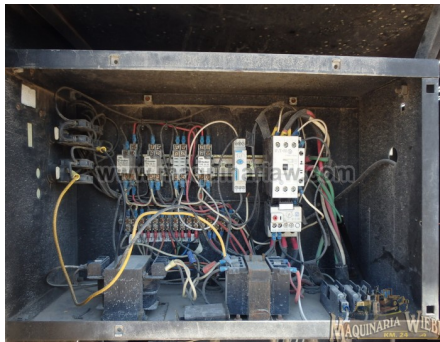

No. Folio: 9273

LAVADORA ELECTRICA DE PRESION

LANDA

ENG6-3000

A, No. Serie: 9100192416