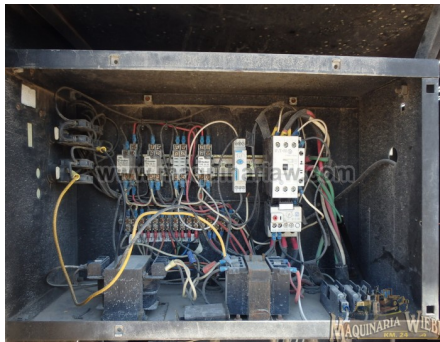

Venta de Maquinaria Industrial y Agrícola
Km 24 Carr. Alvaro Obregón
Cd. Cuauhtemoc, Chih.

Tels: (625) 586 6477 y 52 (625) 586 6412
Cels: (625) 590 8941 - (625) 115 4764 - (625) 134 4523
Cels: (625) 100 1010 - (625) 283 9741
E-mails: awiebe71@hotmail.com, ventas@maquinariaw.com.mx

No. Folio: 9273

LAVADORA ELECTRICA DE PRESION

LANDA

ENG6-3000

A, No. Serie: 9100192416