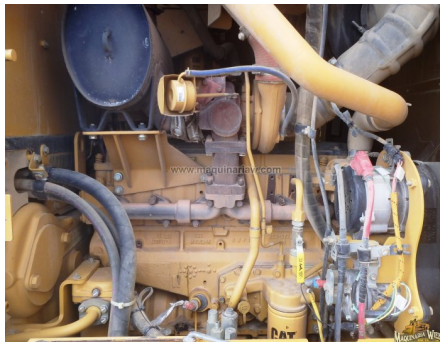

No. Folio: 9276

MOTOCONFORMADORA

CATERPILLAR

140M

2008

Año: 2008 No. Serie: CAT0140MPB9D00337 CON MOTOR CATERPILLAR C7 ACERT A DIESEL 6 CILINDROS DE 300 HP CON TURBO, MARCA EN HORAS 7,672, CUCHILLA DE 16 FT, NEUMATICOS 14.00R24, PESO 50, 875 LBS