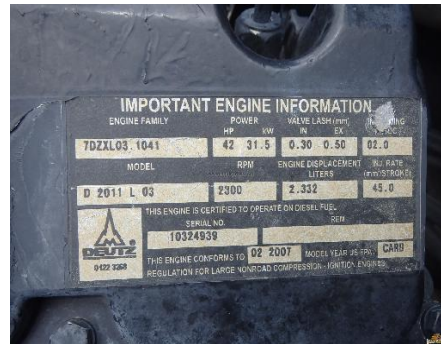

No. Folio: 9680

ZANJADORA

DITCH WITCH

RT40

2007

CMWRT40XT7XXXXXX

POR PARTES