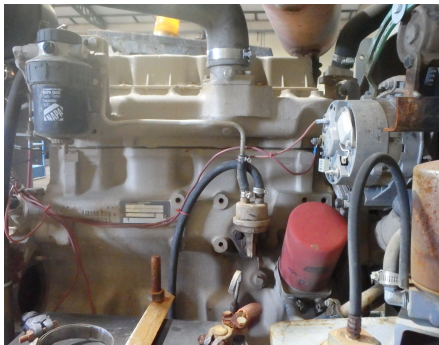

No. Folio: 9681

PERFILADORA

N/D

N/D

Precio: 18,750.00 USD mas IVA

AÑ±o., No. Serie: