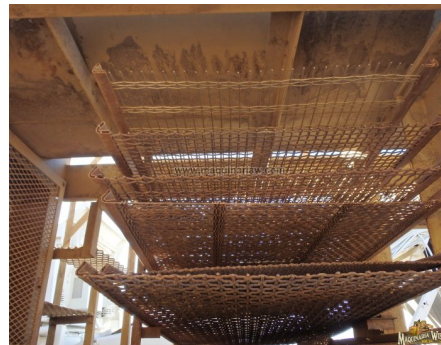

No. Folio: 9755

CRIBA

CEDARAPIDS

0

29B534

Precio: 18,750.00 USD mas IVA

CHASIS DE 36 FT, CON MOTOR CATERPILLAR D333D A DIESEL 6 CILINDROS DE 232 HP
CON TURBO, SECCION DE 7 MALLAS DE 36X72 PULGADAS, FRENOS DE AIRE,
SUSPENSION DE MUELLES, NEUMATICOS 11.00-20, - -