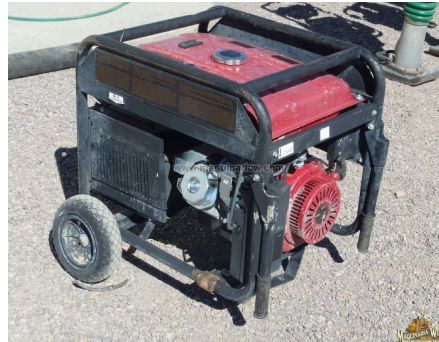

No. Folio: 9769

PLANTA DE LUZ PROFORCE PM010650002

PROFORCE

PM010650002

2012

K03100506P

CON MOTOR A GASOLINA, CAPACIDAD DE 6.5 KW, 8.12 KVA, 120/240 VOLTS, MONOFASICO,, - -