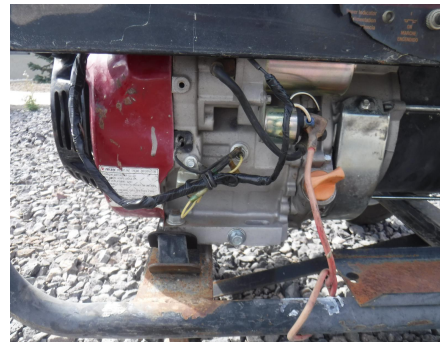

No. Folio: 9771

PLANTA DE LUZ PROFORCE

PROFORCE

0

CON MOTOR A GASOLINA de 11.0 HP, CAPACIDAD DE 6.5 KW, 8.125 KVA, 120/240 VOLTS,
MONOFASICO, , - -