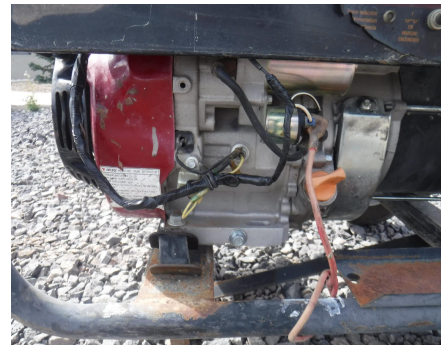

## PLANTA DE LUZ PROFORCE

PROFORCE

0

CON MOTOR A GASOLINA de 11.0 HP, CAPACIDAD DE 6.5 KW, 8.125 KVA, 120/240 VOLTS,  
MONOFASICO, , - -