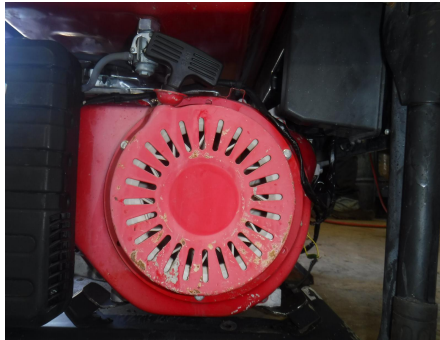

Venta de Maquinaria Industrial y Agrícola
Km 24 Carr. Alvaro Obregón
Cd. Cuauhtemoc, Chih.

Tels: (625) 586 6477 y 52 (625) 586 6412
Cels: (625) 590 8941 - (625) 115 4764 - (625) 134 4523
Cels: (625) 100 1010 - (625) 283 9741
E-mails: awiebe71@hotmail.com, ventas@maquinariaw.com.mx

No. Folio: 9774

PLANTA DE LUZ PROFORCE

PROFORCE

0

PLANTA DE LUZ CON MOTOR A GASOLINA DE 13 HP, MARCA EN HORAS 1,080, CAP. 6.5 KW, 8.0 KVA, 120/240 VOTS , - -