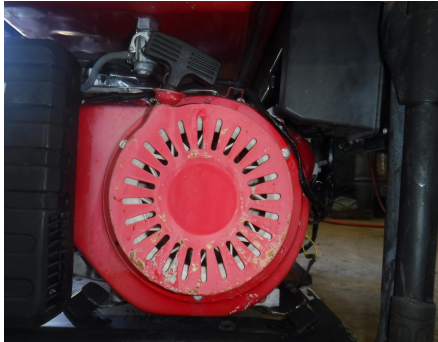

No. Folio: 9774

PLANTA DE LUZ PROFORCE

PROFORCE

0

PLANTA DE LUZ CON MOTOR A GASOLINA DE 13 HP, MARCA EN HORAS 1,080, CAP. 6.5 KW, 8.0 KVA, 120/240 VOTS , - -