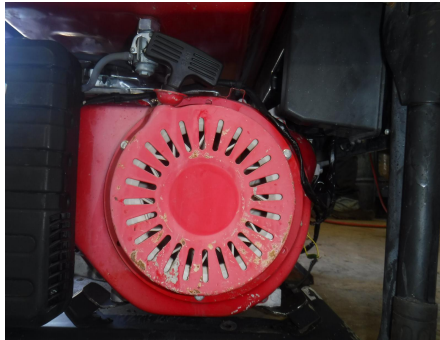

## PLANTA DE LUZ PROFORCE

PROFORCE

0

PLANTA DE LUZ CON MOTOR A GASOLINA DE 13 HP, MARCA EN HORAS 1,080, CAP. 6.5 KW, 8.0 KVA, 120/240 VOTS , - -