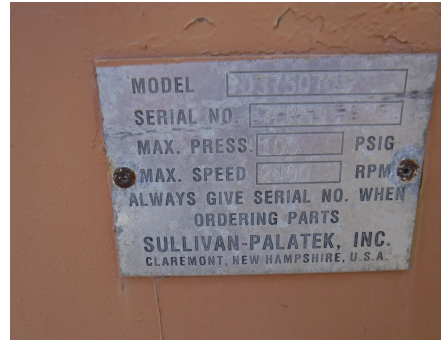

No. Folio: 9776

**COMPRESOR DE AIRE**

SULLIVAN

D375Q70S

2001

70853

CON MOTOR CATERPILLAR 3054 A DIESEL 4 CILINDROS, CON TURBO, MARCA EN HORAS 3,851, CAP DE 375 CFM, 100 PSI, - -