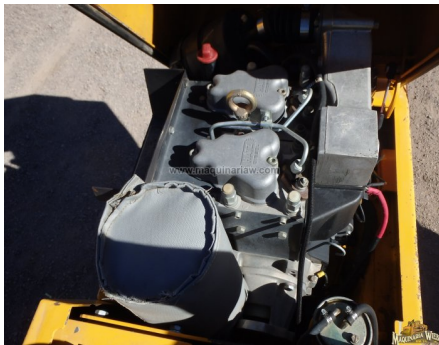

No. Folio: 9777

COMPACTADOR

SOTNE

TR34R

2008

212008001

Precio: 6,500.00 USD mas IVA